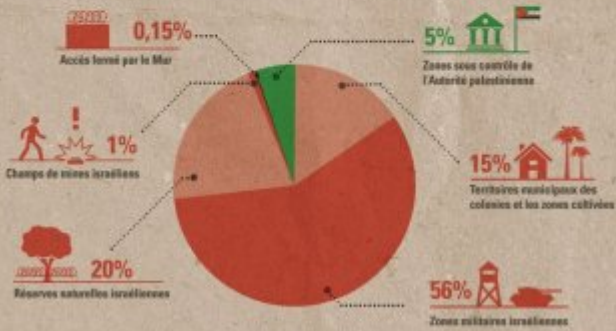

RÉPARTITION DU TERRITOIRE
DE LA VALLÉE DU JORDAÏN