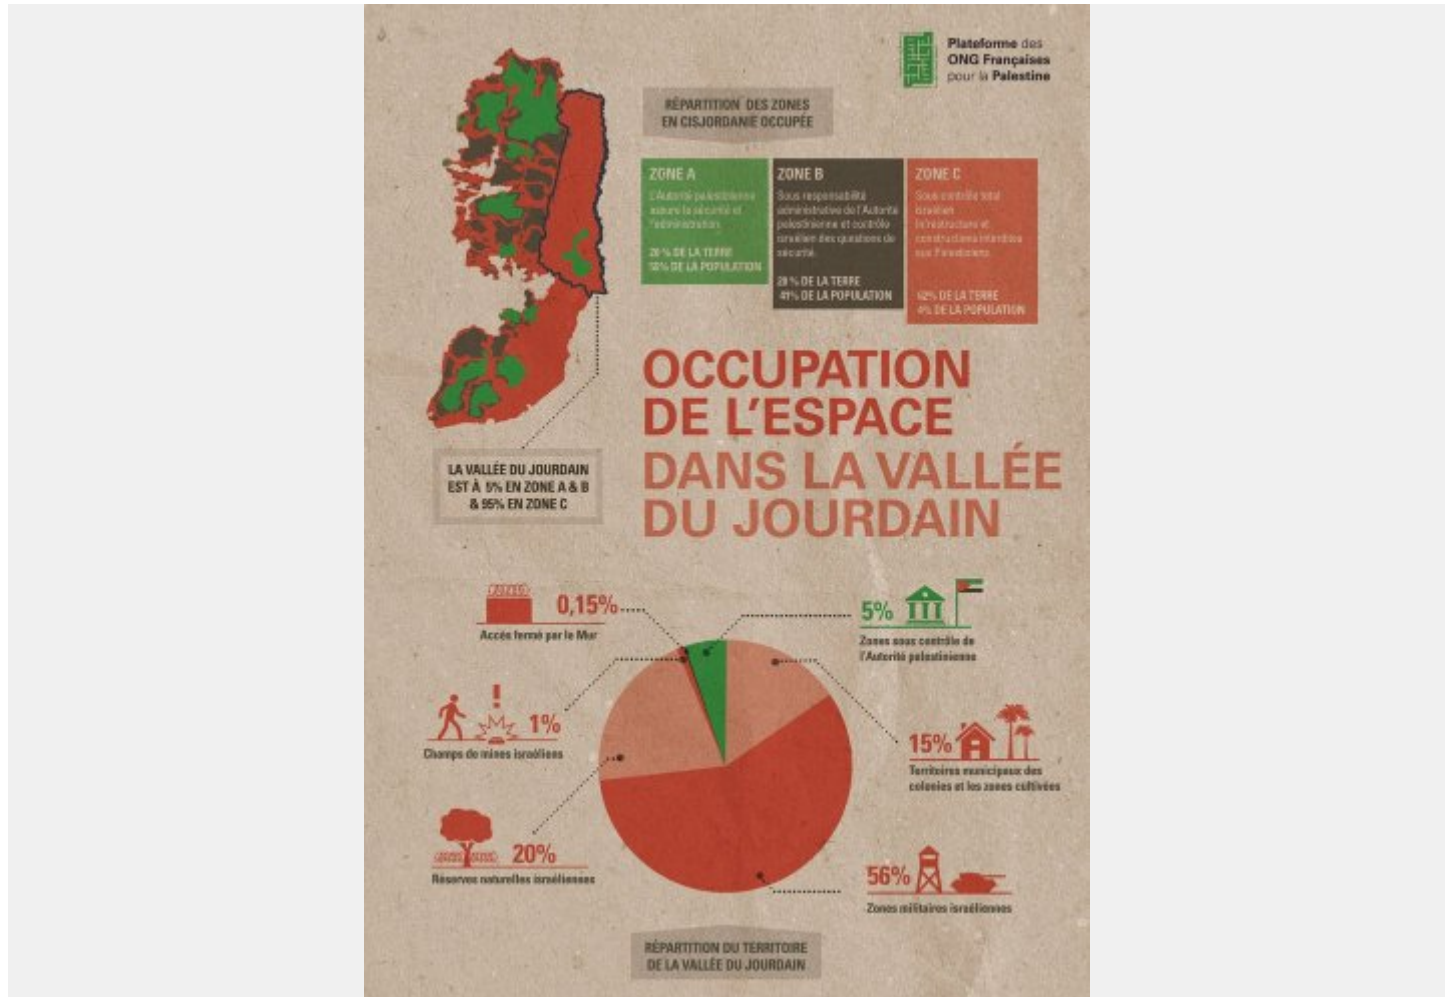

# Infographie sur la Vallée du Jourdain

22 octobre 2013

Quelle est l'occupation de l'espace dans la vallée du Jourdain, quel est la nature du contrôlé israélien de la terre ? Cette infographie y répond.

RÉPARTITION DES ZONES  
EN CISJORDANIE OCCUPÉE

**ZONE A**  
L'Autorité palestinienne  
gère la sécurité et  
l'administration.  
29% DE LA TERRE  
99% DE LA POPULATION

**ZONE B**  
Sous responsabilité  
administrative de l'Autorité  
palestinienne et contrôle  
israélien des questions de  
sécurité.  
28% DE LA TERRE  
81% DE LA POPULATION

**ZONE C**  
Tous droits de fait  
israéliens et  
constructions interdites  
aux Palestiniens.  
43% DE LA TERRE  
1% DE LA POPULATION

LA VALLÉE DU JORDAÏN  
EST À 9% EN ZONE A & B  
& 91% EN ZONE C